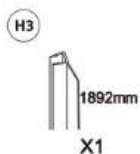

Душевое ограждение MUZA120 N

LEFT

RIGHT

• PH2

H12

X4

H8

ST4X12

X4

H7

ST4X30

X8

H16

X4

H4

X2

H5

X1

1

2

• PH2

H8

ST4X12

X6

H9

X6

H3

1892mm

X2

H1

x1

• PH2