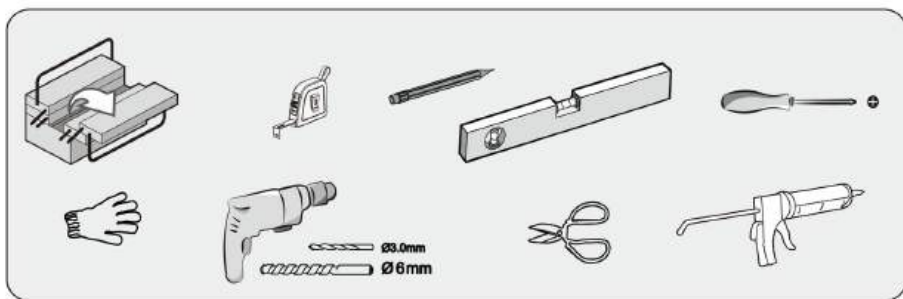

Душевое ограждение MUZA120 N

LEFT

RIGHT

• PH2

H12

X4

H8

ST4X12