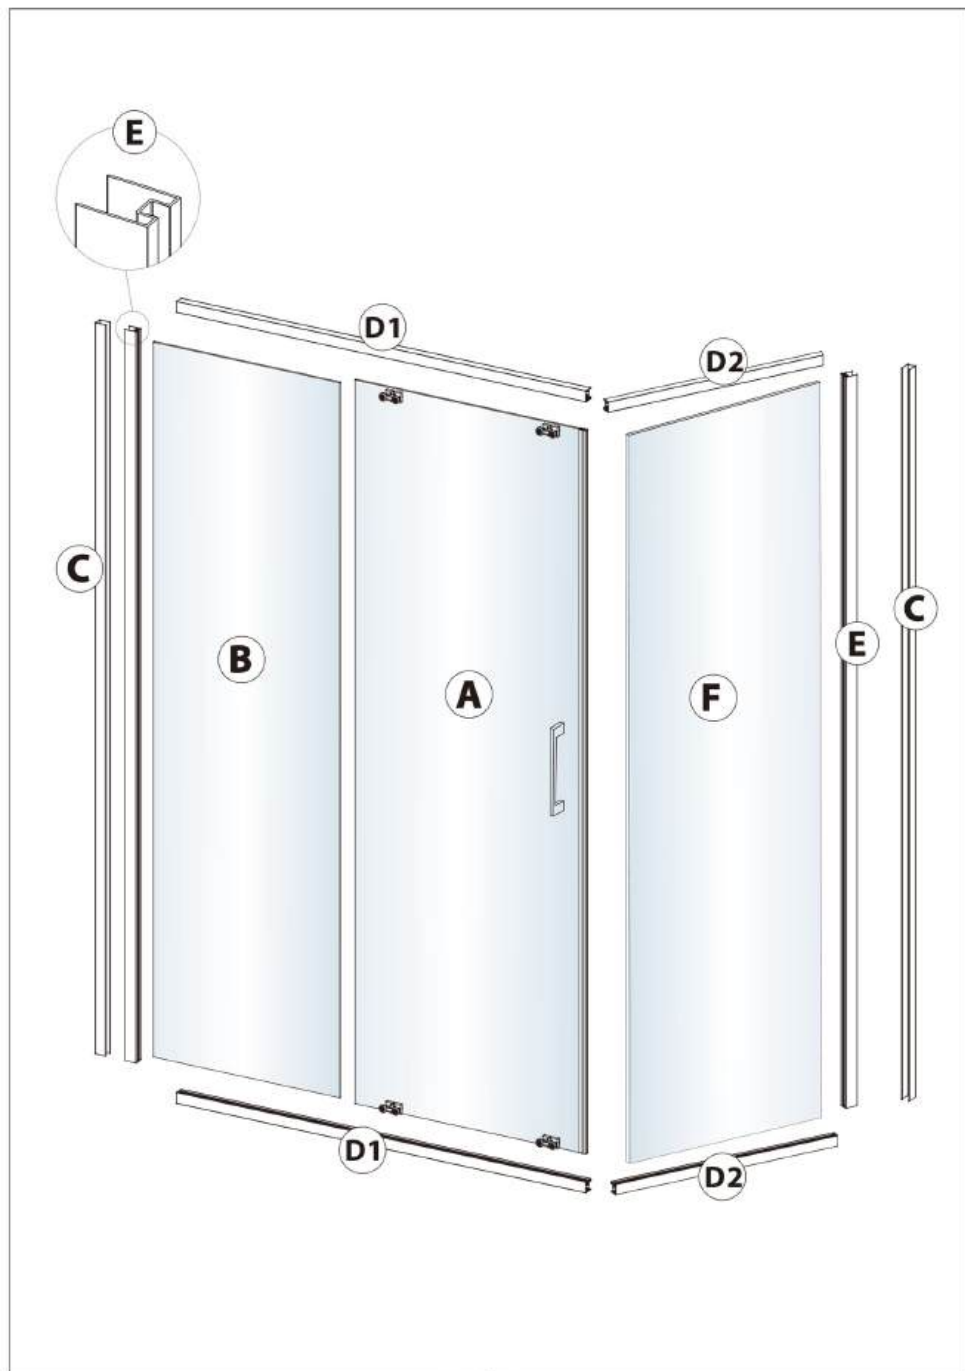

Душевое ограждение MUZA120 N

LEFT

RIGHT

• PH2

H12

X4

H8

ST4X12