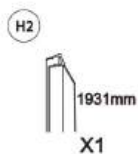

Душевое ограждение MUZA120 N

LEFT

RIGHT

• PH2

H12

X4

H8

ST4X12

X4

H7

ST4X30

X8

H16

X4

H4

X2

• PH2

H15

X2

H8

St4x12

X8

H4

X1

H9

X6

H3

1892mm

X2

H1

x1

• PH2