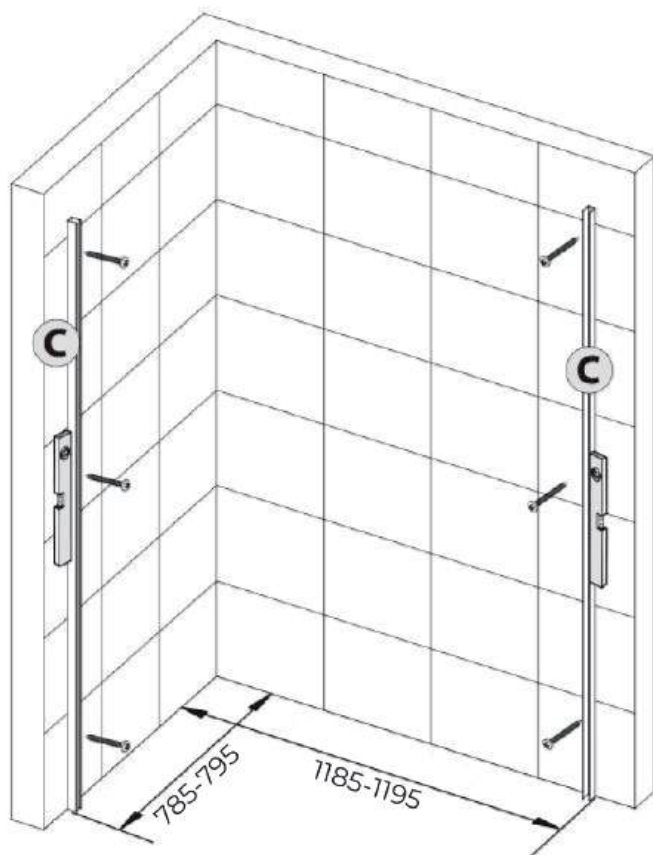

Душевое ограждение MUZA120 N

LEFT

RIGHT

• PH2

H12

X4

H8

ST4X12