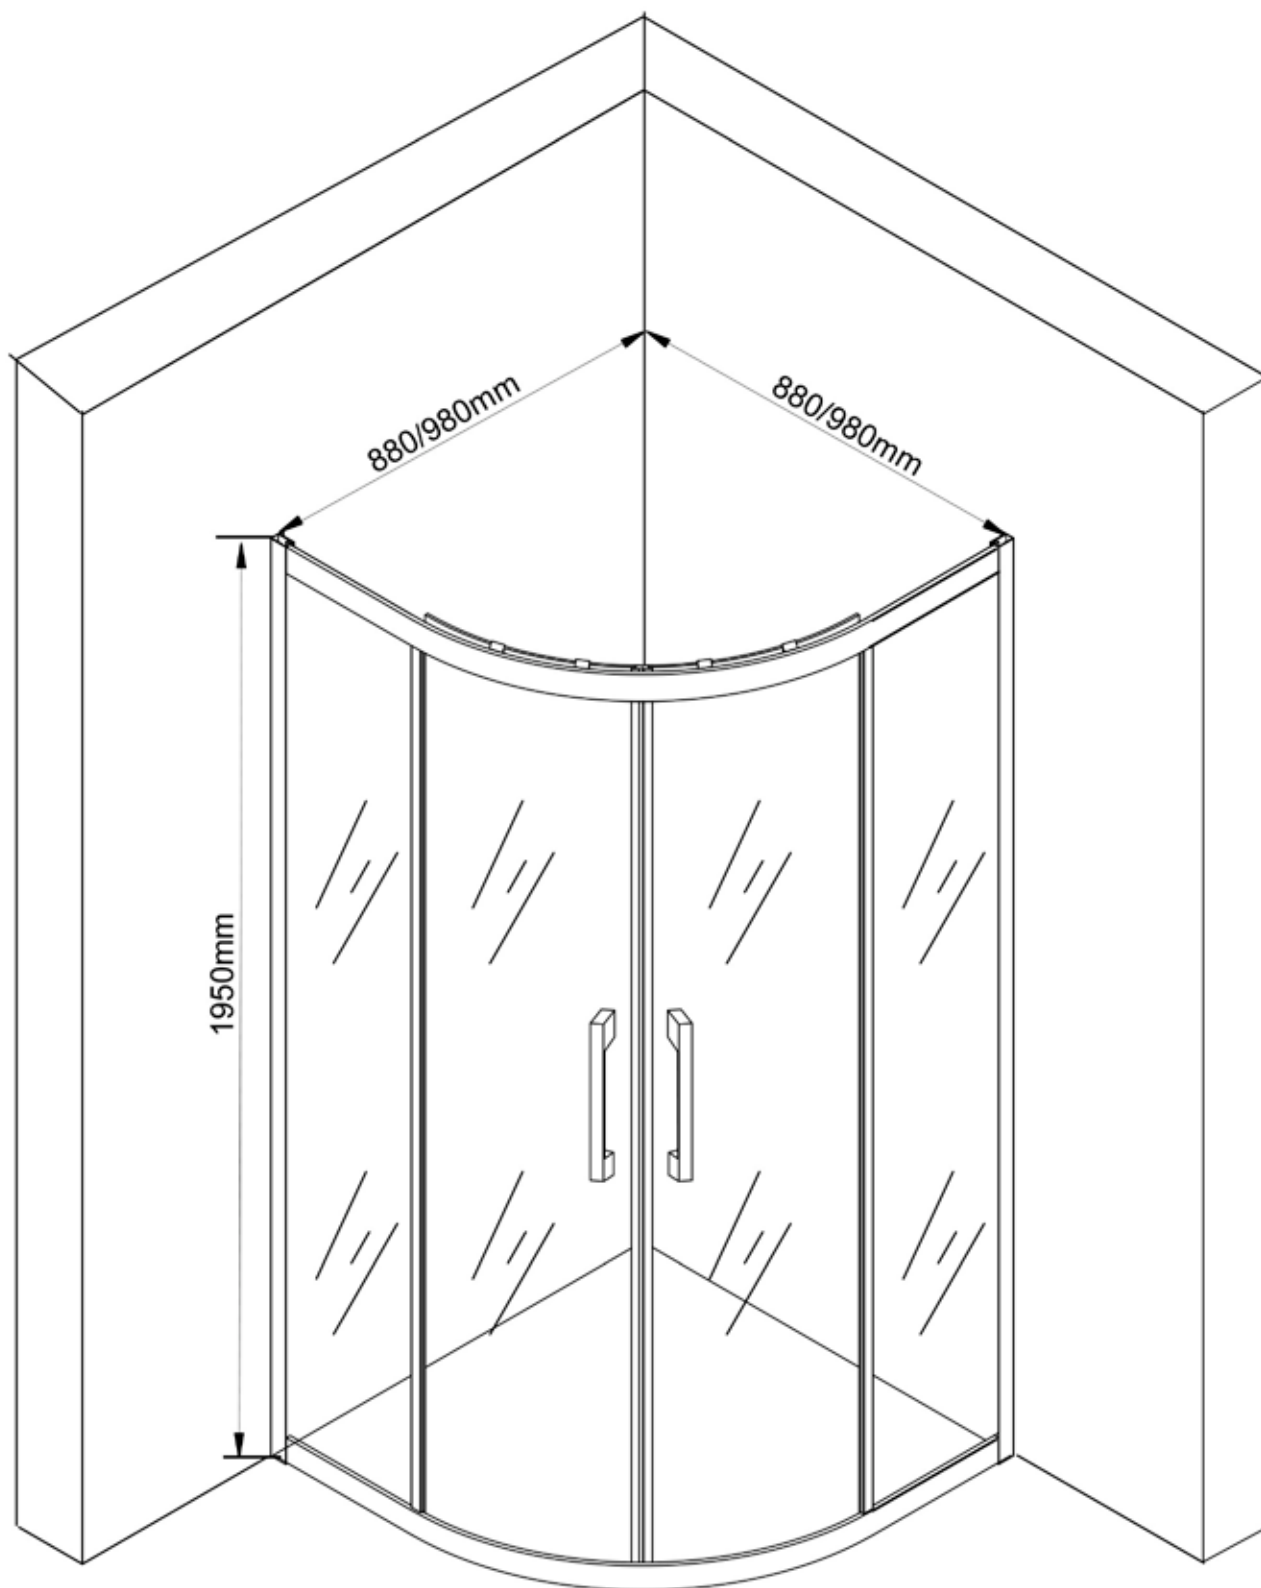

Душевое ограждение
VIVA 90 N

| | | | | | | |
|---------------------|-------------------------------|--------------------------------------|-------------------------------|------------------------|---------------------------|----------------------|
| <p>A1</p> | <p>A2</p> | <p>A3</p> | <p>A4</p> | <p>A5</p> | <p>A6</p> <p>ST4X14=6</p> | <p>A7</p> |
| <p>A8</p> <p>X6</p> | <p>A9</p> <p>ST4*10=14</p> | <p>A10</p> <p>X4</p> | <p>A11</p> <p>φ6 A X6</p> | <p>A12</p> <p>φ2.8</p> | <p>A13</p> <p>X4</p> | <p>A14</p> <p>X4</p> |
| <p>A15</p> | <p>A16</p> <p>AX4 BX4</p> | <p>A17</p> <p>ST4*30=6</p> <p>X6</p> | <p>A18</p> <p>X8</p> | | | |

A1

A11

A17

A1

VIVA90/-B | W= 880mm

VIVA100/-B | W= 980mm

A2

A4