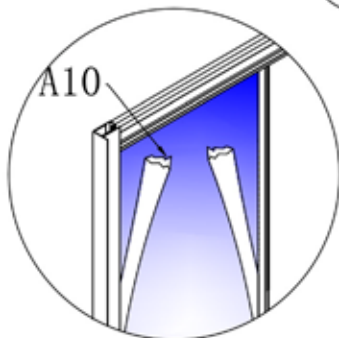

Душевое ограждение
VIVA 90 N

| | | | | | | |
|---------------------|-------------------------------|--------------------------------------|-------------------------------|------------------------|---------------------------|----------------------|
| <p>A1</p> | <p>A2</p> | <p>A3</p> | <p>A4</p> | <p>A5</p> | <p>A6</p> <p>ST4X14=6</p> | <p>A7</p> |
| <p>A8</p> <p>X6</p> | <p>A9</p> <p>ST4*10=14</p> | <p>A10</p> <p>X4</p> | <p>A11</p> <p>φ6 A X6</p> | <p>A12</p> <p>φ2.8</p> | <p>A13</p> <p>X4</p> | <p>A14</p> <p>X4</p> |
| <p>A15</p> | <p>A16</p> <p>AX4 BX4</p> | <p>A17</p> <p>ST4*30=6</p> <p>X6</p> | <p>A18</p> <p>X8</p> | | | |

A1

A11

A17

A1

VIVA90/-B | W= 880mm

VIVA100/-B | W= 980mm

A2

A4

A5

A10

A6

A13

ST4X14=4

A14

A4