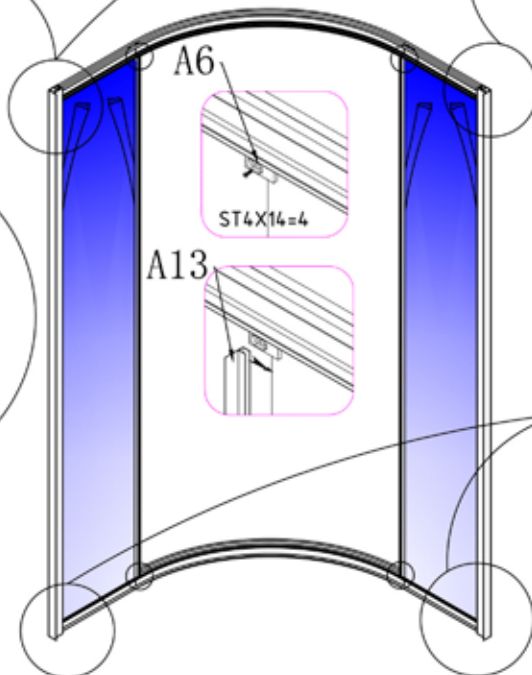

Душевое ограждение
VIVA 90 N

| | | | | | | |
|---------------------|-------------------------------|--------------------------------------|-------------------------------|------------------------|---------------------------|----------------------|
| <p>A1</p> | <p>A2</p> | <p>A3</p> | <p>A4</p> | <p>A5</p> | <p>A6</p> <p>ST4X14=6</p> | <p>A7</p> |
| <p>A8</p> <p>X6</p> | <p>A9</p> <p>ST4*10=14</p> | <p>A10</p> <p>X4</p> | <p>A11</p> <p>φ6 A X6</p> | <p>A12</p> <p>φ2.8</p> | <p>A13</p> <p>X4</p> | <p>A14</p> <p>X4</p> |
| <p>A15</p> | <p>A16</p> <p>AX4 BX4</p> | <p>A17</p> <p>ST4*30=6</p> <p>X6</p> | <p>A18</p> <p>X8</p> | | | |

A1

A11

A17

A1

VIVA90/-B | W= 880mm

VIVA100/-B | W= 980mm

A2

A4

A5

A10

A6

A13

ST4X14=4

A14

A4