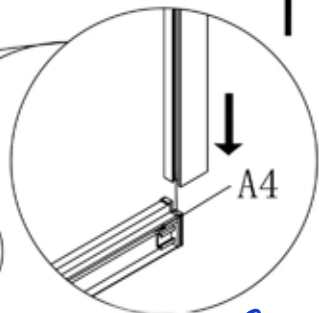

Душевое ограждение
VIVA 90 N

| | | | | | | |
|---------------------|-------------------------------|--------------------------------------|-------------------------------|------------------------|---------------------------|----------------------|
| <p>A1</p> | <p>A2</p> | <p>A3</p> | <p>A4</p> | <p>A5</p> | <p>A6</p> <p>ST4X14=6</p> | <p>A7</p> |
| <p>A8</p> <p>X6</p> | <p>A9</p> <p>ST4*10=14</p> | <p>A10</p> <p>X4</p> | <p>A11</p> <p>φ6 A X6</p> | <p>A12</p> <p>φ2.8</p> | <p>A13</p> <p>X4</p> | <p>A14</p> <p>X4</p> |
| <p>A15</p> | <p>A16</p> <p>AX4 BX4</p> | <p>A17</p> <p>ST4*30=6</p> <p>X6</p> | <p>A18</p> <p>X8</p> | | | |

A1

A11

A17

A1

VIVA90/-B | W= 880mm

VIVA100/-B | W= 980mm

A2

A4

A5

A10

A6

A13

ST4X14=4

A14

A4