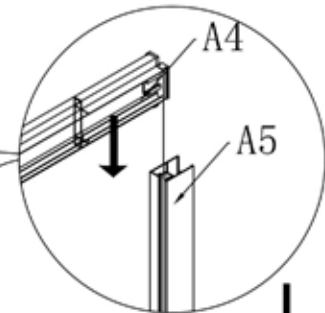

Душевое ограждение
VIVA 90 N

| | | | | | | |
|---------------------|-------------------------------|--------------------------------------|-------------------------------|------------------------|---------------------------|----------------------|
| <p>A1</p> | <p>A2</p> | <p>A3</p> | <p>A4</p> | <p>A5</p> | <p>A6</p> <p>ST4X14=6</p> | <p>A7</p> |
| <p>A8</p> <p>X6</p> | <p>A9</p> <p>ST4*10=14</p> | <p>A10</p> <p>X4</p> | <p>A11</p> <p>φ6 A X6</p> | <p>A12</p> <p>φ2.8</p> | <p>A13</p> <p>X4</p> | <p>A14</p> <p>X4</p> |
| <p>A15</p> | <p>A16</p> <p>AX4 BX4</p> | <p>A17</p> <p>ST4*30=6</p> <p>X6</p> | <p>A18</p> <p>X8</p> | | | |

A1

A11

A17

A1

VIVA90/-B | W= 880mm

VIVA100/-B | W= 980mm

A2

A4

A5

A10

A6

A13

ST4X14=4

A14

A4