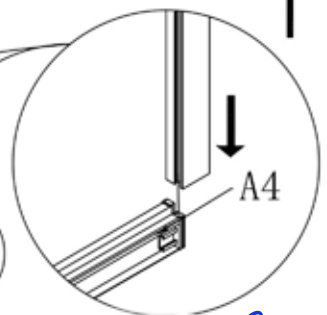

Душевое ограждение  
**VIVA90B N**

<p>A1</p>	<p>A2</p>	<p>A3</p>	<p>A4</p>	<p>A5</p>	<p>A6</p> <p>ST4X14=4</p>	<p>A7</p>
<p>A8</p> <p>X6</p>	<p>A9</p> <p>ST4*10=14</p>	<p>A10</p>	<p>A11</p> <p><math>\phi 6</math> A X6</p>	<p>A12</p> <p><math>\phi 2.8</math></p>	<p>A13</p> <p>X4</p>	<p>A14</p> <p>X4</p>
<p>A15</p>	<p>A16</p> <p>AX4 BX4</p>	<p>A17</p> <p>ST4*30=6</p> <p>X6</p>	<p>A18</p> <p>X8</p>			

A1

A11

A17

A1

VIVA90/-B | W= 880mm

VIVA100/-B | W= 980mm

A2

A4

A5

A10

A14

A6

A13

ST4X14=4

A4