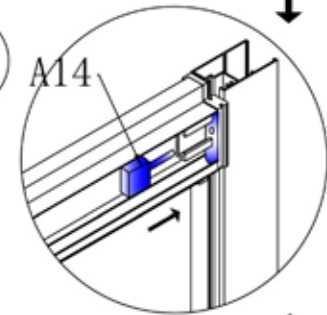

Душевое ограждение  
**VIVA90B N**

<p>A1</p>	<p>A2</p>	<p>A3</p>	<p>A4</p>	<p>A5</p>	<p>A6</p> <p>ST4X14=4</p>	<p>A7</p>
<p>A8</p> <p>X6</p>	<p>A9</p> <p>ST4*10=14</p>	<p>A10</p>	<p>A11</p> <p><math>\phi 6</math> A X6</p>	<p>A12</p> <p><math>\phi 2.8</math></p>	<p>A13</p> <p>X4</p>	<p>A14</p> <p>X4</p>
<p>A15</p>	<p>A16</p> <p>AX4 BX4</p>	<p>A17</p> <p>ST4*30=6</p> <p>X6</p>	<p>A18</p> <p>X8</p>			

A1

A11

A17

A1

VIVA90/-B | W= 880mm

VIVA100/-B | W= 980mm

A2

A4

A5

A10

A14

A6

A13

ST4X14=4

A4