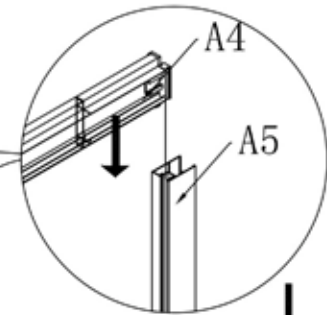

Душевое ограждение  
**VIVA90B N**

<p>A1</p>	<p>A2</p>	<p>A3</p>	<p>A4</p>	<p>A5</p>	<p>A6</p> <p>ST4X14=4</p>	<p>A7</p>
<p>A8</p> <p>X6</p>	<p>A9</p> <p>ST4*10=14</p>	<p>A10</p>	<p>A11</p> <p><math>\phi 6</math> A X6</p>	<p>A12</p> <p><math>\phi 2.8</math></p>	<p>A13</p> <p>X4</p>	<p>A14</p> <p>X4</p>
<p>A15</p>	<p>A16</p> <p>AX4 BX4</p>	<p>A17</p> <p>ST4*30=6</p> <p>X6</p>	<p>A18</p> <p>X8</p>			

A1

A11

A17

A1

VIVA90/-B | W= 880mm

VIVA100/-B | W= 980mm

A2

A4

A5

A10

A14

A6

A13

ST4X14=4

A4