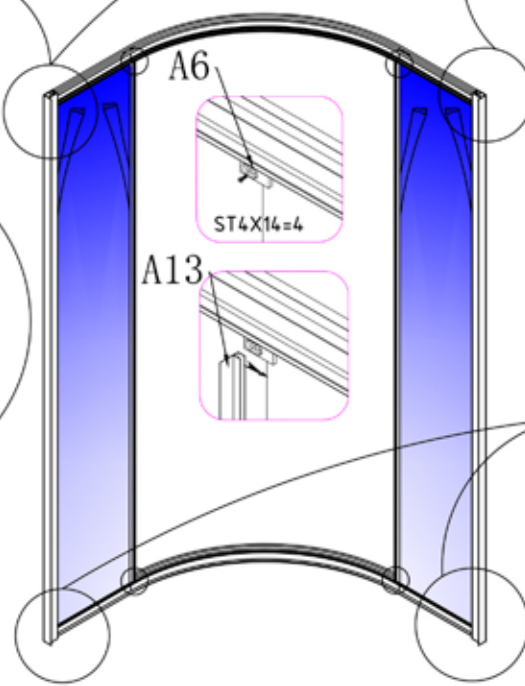

Душевое ограждение  
**VIVA90B N**

<p>A1</p>	<p>A2</p>	<p>A3</p>	<p>A4</p>	<p>A5</p>	<p>A6</p> <p>ST4X14=4</p>	<p>A7</p>
<p>A8</p> <p>X6</p>	<p>A9</p> <p>ST4*10=14</p>	<p>A10</p>	<p>A11</p> <p><math>\phi 6</math> A X6</p>	<p>A12</p> <p><math>\phi 2.8</math></p>	<p>A13</p> <p>X4</p>	<p>A14</p> <p>X4</p>
<p>A15</p>	<p>A16</p> <p>AX4 BX4</p>	<p>A17</p> <p>ST4*30=6</p> <p>X6</p>	<p>A18</p> <p>X8</p>			

A1

A11

A17

A1

VIVA90/-B | W= 880mm

VIVA100/-B | W= 980mm

A2

A4

A5

A10

A14

A6

A13

ST4X14=4

A4