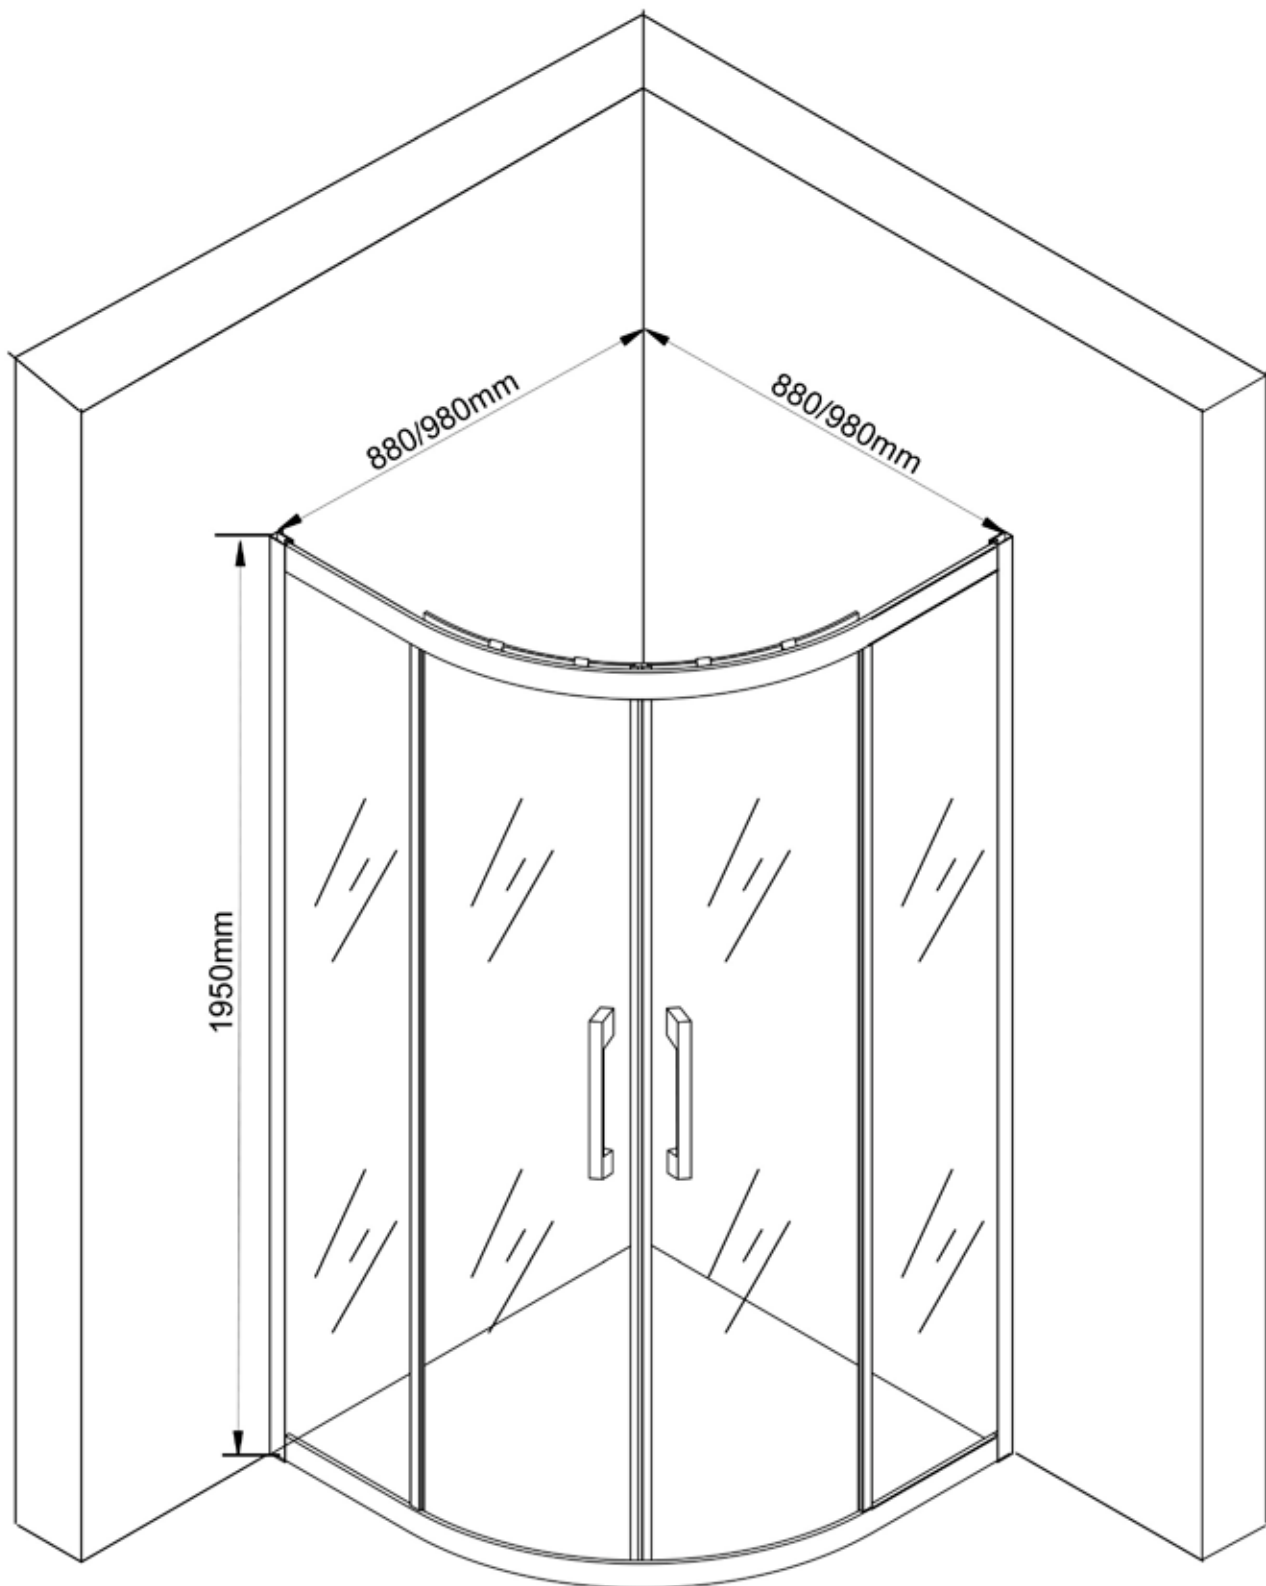

Душевое ограждение  
**VIVA90B N**

<p>A1</p>	<p>A2</p>	<p>A3</p>	<p>A4</p>	<p>A5</p>	<p>A6</p> <p>ST4X14=4</p>	<p>A7</p>
<p>A8</p> <p>X6</p>	<p>A9</p> <p>ST4*10=14</p>	<p>A10</p>	<p>A11</p> <p><math>\phi 6</math> A X6</p>	<p>A12</p> <p><math>\phi 2.8</math></p>	<p>A13</p> <p>X4</p>	<p>A14</p> <p>X4</p>
<p>A15</p>	<p>A16</p> <p>AX4 BX4</p>	<p>A17</p> <p>ST4*30=6</p> <p>X6</p>	<p>A18</p> <p>X8</p>			

A1

A11

A17

A1

VIVA90/-B | W= 880mm

VIVA100/-B | W= 980mm

A2

A4