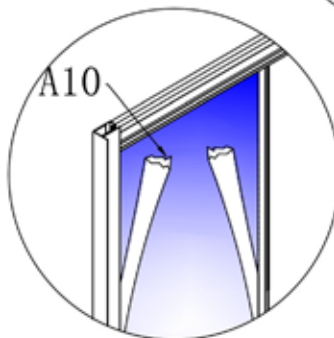

Душевое ограждение  
**VIVA90B N**

<p>A1</p>	<p>A2</p>	<p>A3</p>	<p>A4</p>	<p>A5</p>	<p>A6</p> <p>ST4X14=4</p>	<p>A7</p>
<p>A8</p> <p>X6</p>	<p>A9</p> <p>ST4*10=14</p>	<p>A10</p>	<p>A11</p> <p><math>\phi 6</math> A X6</p>	<p>A12</p> <p><math>\phi 2.8</math></p>	<p>A13</p> <p>X4</p>	<p>A14</p> <p>X4</p>
<p>A15</p>	<p>A16</p> <p>AX4 BX4</p>	<p>A17</p> <p>ST4*30=6</p> <p>X6</p>	<p>A18</p> <p>X8</p>			

A1

A11

A17

A1

VIVA90/-B | W= 880mm

VIVA100/-B | W= 980mm

A2

A4

A5

A10

A14

A6

A13

ST4X14=4

A4