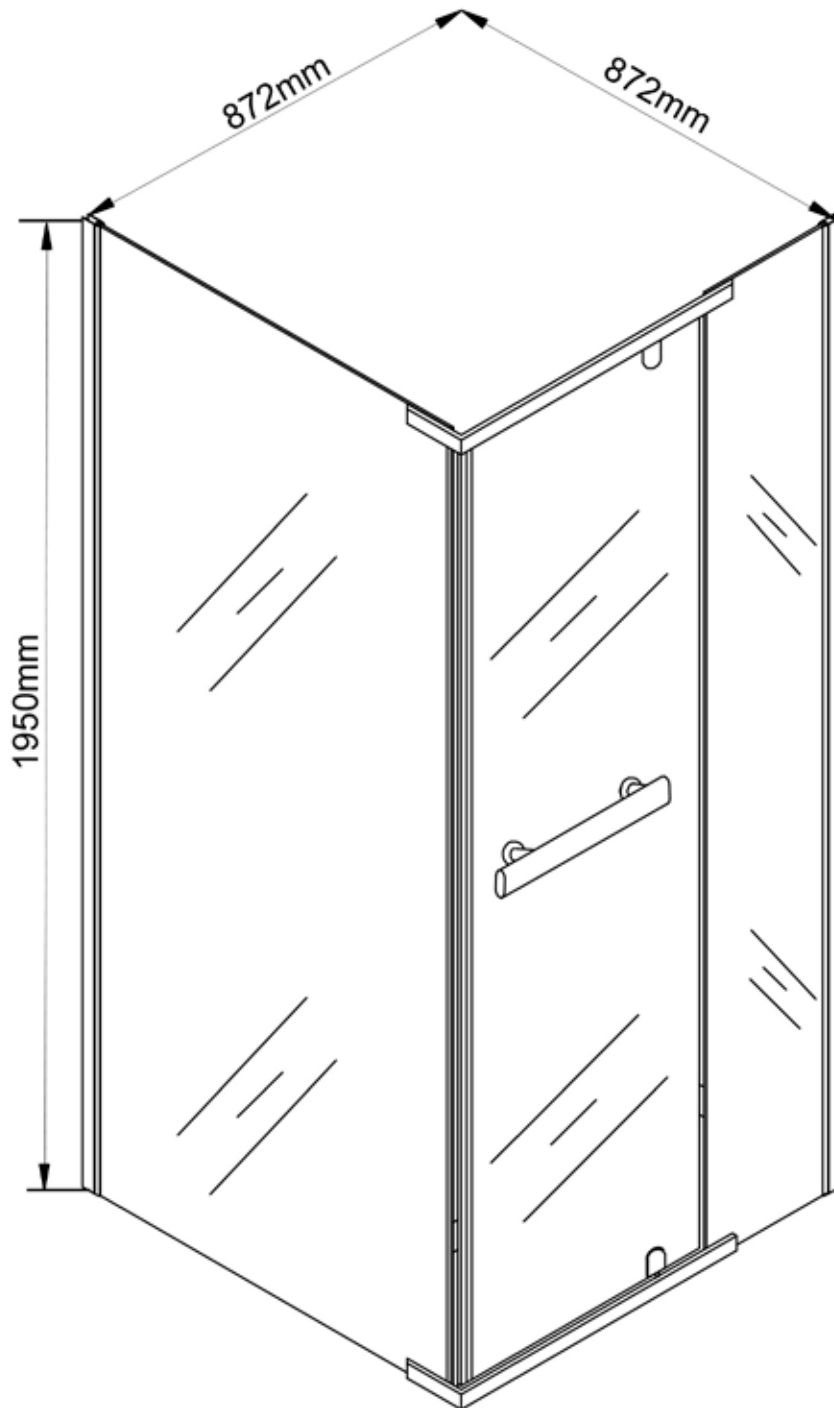

Душевое ограждение
MIMI ZQ91T

A

B

C

D

E

F

G

H

[2]x2

[3]x2

[4]x4

[5]x1

[6]x6

[7]x6

[8]x8

[9]x8

[10]x1

Ø2.8

[11]x1

[12]x1

[13]x2

[14]x1

[15]x1

[16]x1

[17]x1

[18]x1

[19]x1

step1:

step2:

step3:

step4: