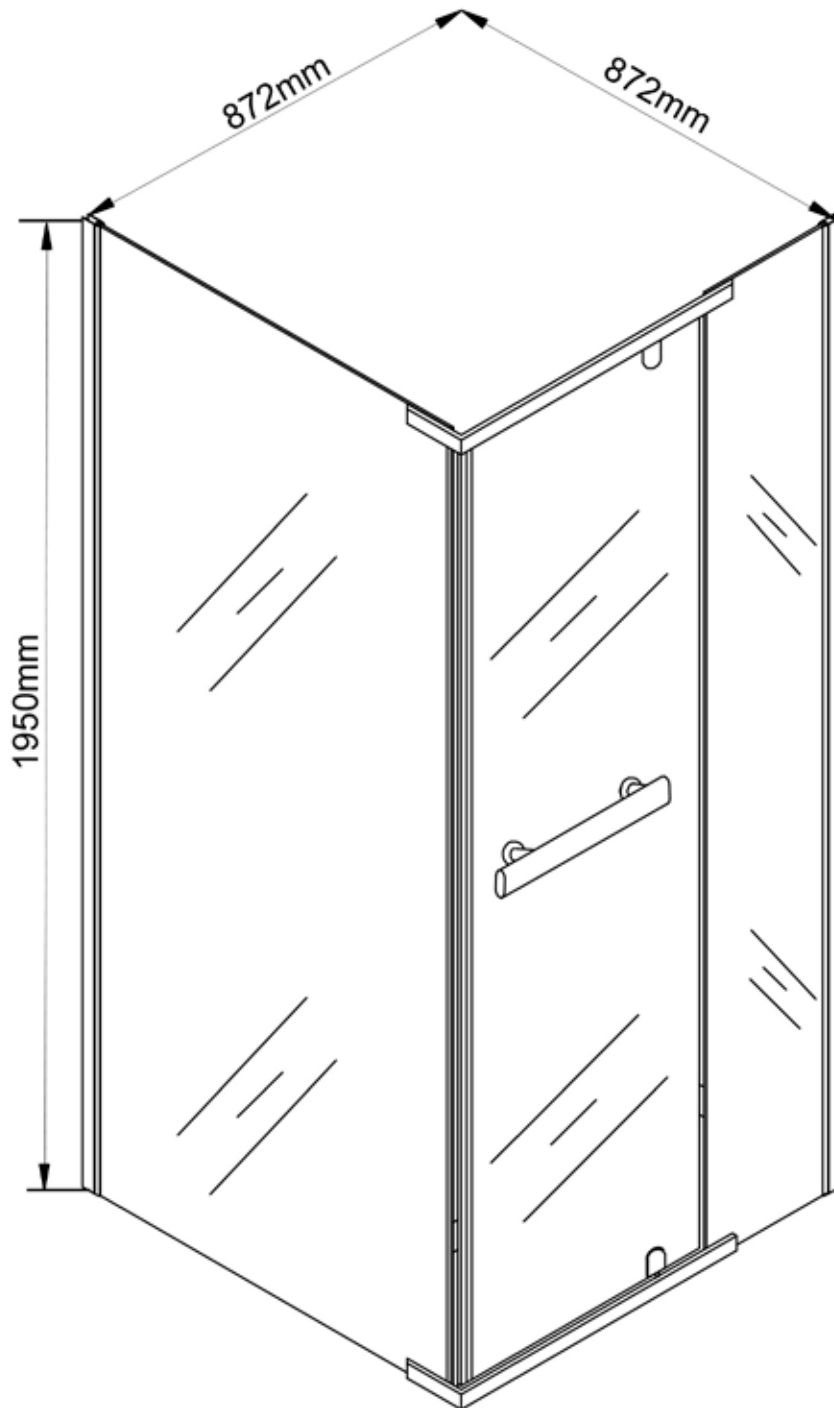

Душевое ограждение  
**MIMI ZQ91B**

A

B

C

D

E

F

G

H

[2]x2

[3]x2

[4]x4

[5]x1

[6]x6

[7]x6

[8]x8

[9]x8

[10]x1

Ø2.8

[11]x1

[12]x1

[13]x2

[14]x1

[15]x1

[16]x1

[17]x1

[18]x1

[19]x1

step1:

step2:

step3:

step4: