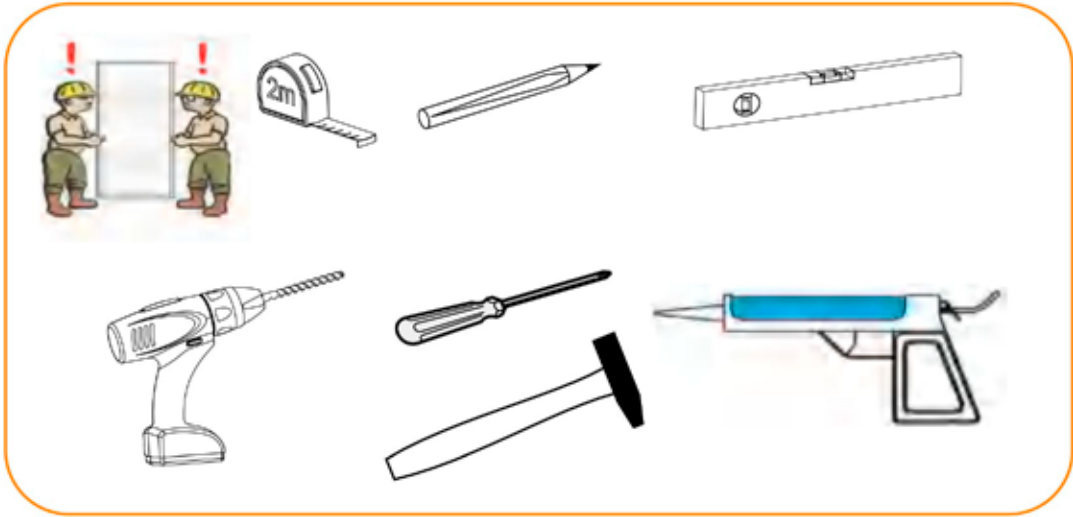

Душевое ограждение
GLORIA 120B

1 X1 	2 X1 	3 X1 	4 X2 	5 X2 
6 X1 	7 X2 	8 X2 	8 X1 	10 X2 
11 X2 	12 X1 	13 X2  ST4X14mm	14 X6  Ø6X30	15 X14  ST4X30mm
16 X11  ST4X12mm	17 X2 	18 X1 	19 X1 