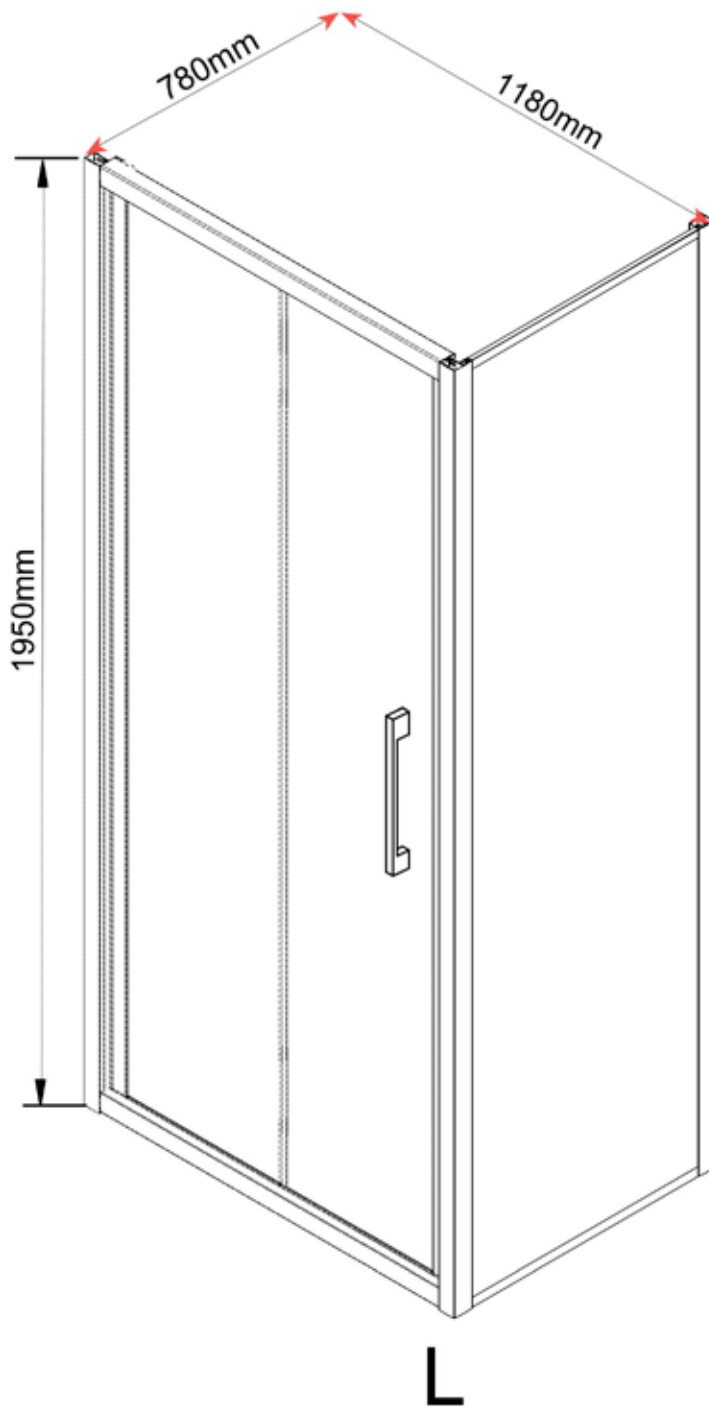

Душевое ограждение
GLORIA 120B

1 X1 	2 X1 	3 X1 	4 X2 	5 X2 
6 X1 	7 X2 	8 X2 	8 X1 	10 X2 
11 X2 	12 X1 	13 X2  ST4X14mm	14 X6  Ø6X30	15 X14  ST4X30mm
16 X11  ST4X12mm	17 X2 	18 X1 	19 X1 