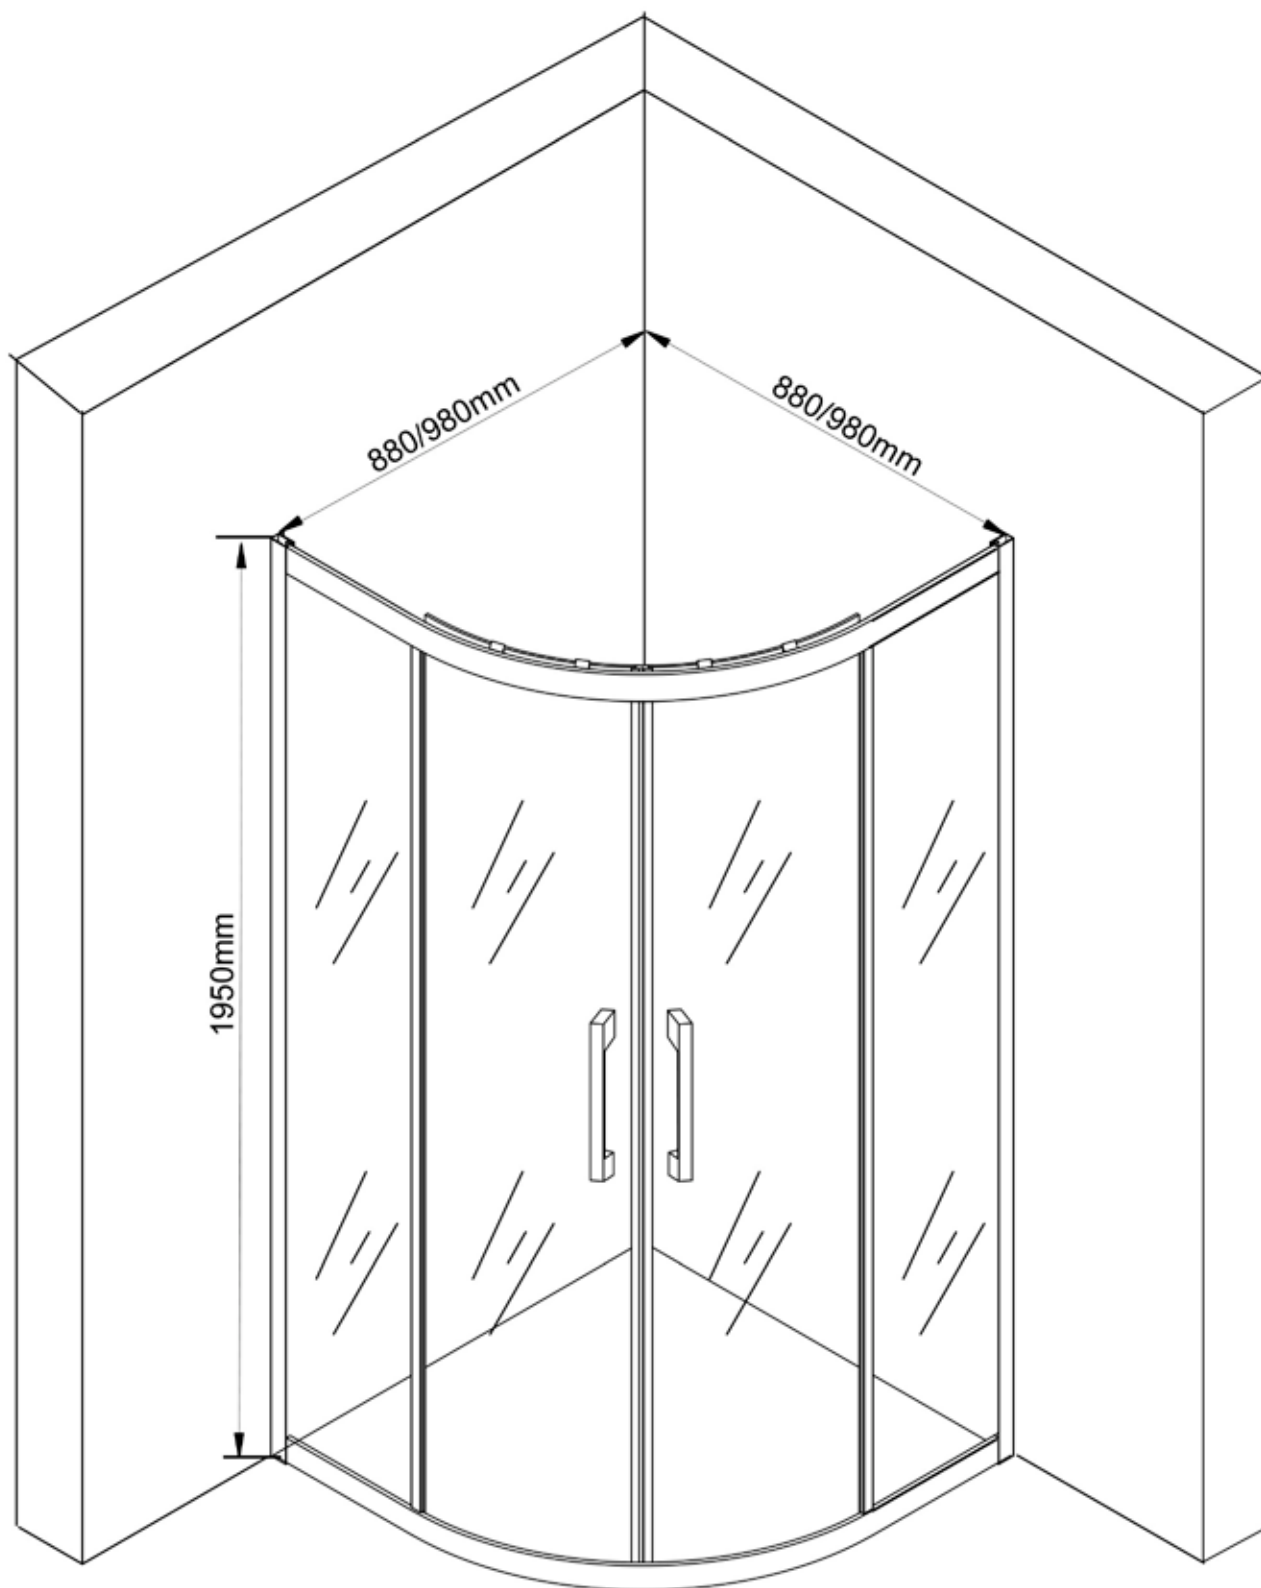

Душевое ограждение
VIVA 100B

<p>A1</p>	<p>A2</p>	<p>A3</p>	<p>A4</p>	<p>A5</p>	<p>A6</p> <p>ST4X14=4</p>	<p>A7</p>
<p>A8</p> <p>X6</p>	<p>A9</p> <p>ST4*10=14</p>	<p>A10</p> <p>X4</p>	<p>A11</p> <p>$\phi 6$</p> <p>A X6</p>	<p>A12</p> <p>$\phi 2.8$</p>	<p>A13</p> <p>X4</p>	<p>A14</p> <p>X4</p>
<p>A15</p>	<p>A16</p> <p>AX4</p> <p>BX4</p>	<p>A17</p> <p>ST4*30=6</p> <p>X6</p>	<p>A18</p> <p>X8</p>			

A1

A11

A17

A1

VIVA90/-B | W= 880mm

VIVA100/-B | W= 980mm

A2

A4