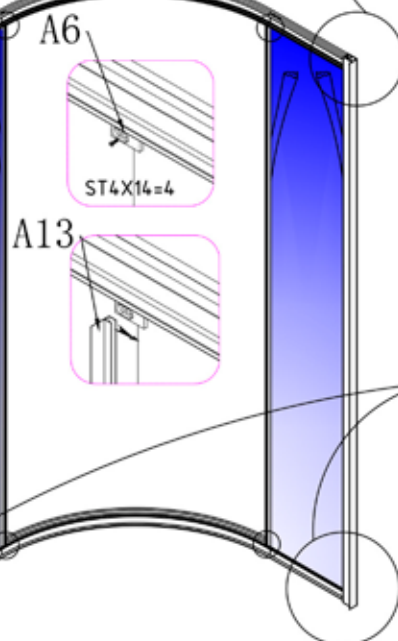

Душевое ограждение
VIVA 100B

<p>A1</p>	<p>A2</p>	<p>A3</p>	<p>A4</p>	<p>A5</p>	<p>A6</p> <p>ST4X14=4</p>	<p>A7</p>
<p>A8</p> <p>X6</p>	<p>A9</p> <p>ST4*10=14</p>	<p>A10</p> <p>X4</p>	<p>A11</p> <p>$\phi 6$</p> <p>A X6</p>	<p>A12</p> <p>$\phi 2.8$</p>	<p>A13</p> <p>X4</p>	<p>A14</p> <p>X4</p>
<p>A15</p>	<p>A16</p> <p>AX4</p> <p>BX4</p>	<p>A17</p> <p>ST4*30=6</p> <p>X6</p>	<p>A18</p> <p>X8</p>			

A1

A11

A17

A1

VIVA90/-B | W= 880mm

VIVA100/-B | W= 980mm

A2

A4

A5

A10

A6

A13

ST4X14=4

A14

A4