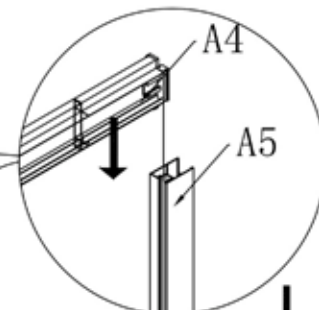

Душевое ограждение
VIVA 100B

<p>A1</p>	<p>A2</p>	<p>A3</p>	<p>A4</p>	<p>A5</p>	<p>A6</p> <p>ST4X14=4</p>	<p>A7</p>
<p>A8</p> <p>X6</p>	<p>A9</p> <p>ST4*10=14</p>	<p>A10</p> <p>X4</p>	<p>A11</p> <p>$\phi 6$</p> <p>A X6</p>	<p>A12</p> <p>$\phi 2.8$</p>	<p>A13</p> <p>X4</p>	<p>A14</p> <p>X4</p>
<p>A15</p>	<p>A16</p> <p>AX4</p> <p>BX4</p>	<p>A17</p> <p>ST4*30=6</p> <p>X6</p>	<p>A18</p> <p>X8</p>			

A1

A11

A17

A1

VIVA90/-B | W= 880mm

VIVA100/-B | W= 980mm

A2

A4

A5

A10

A6

A13

ST4X14=4

A14

A4